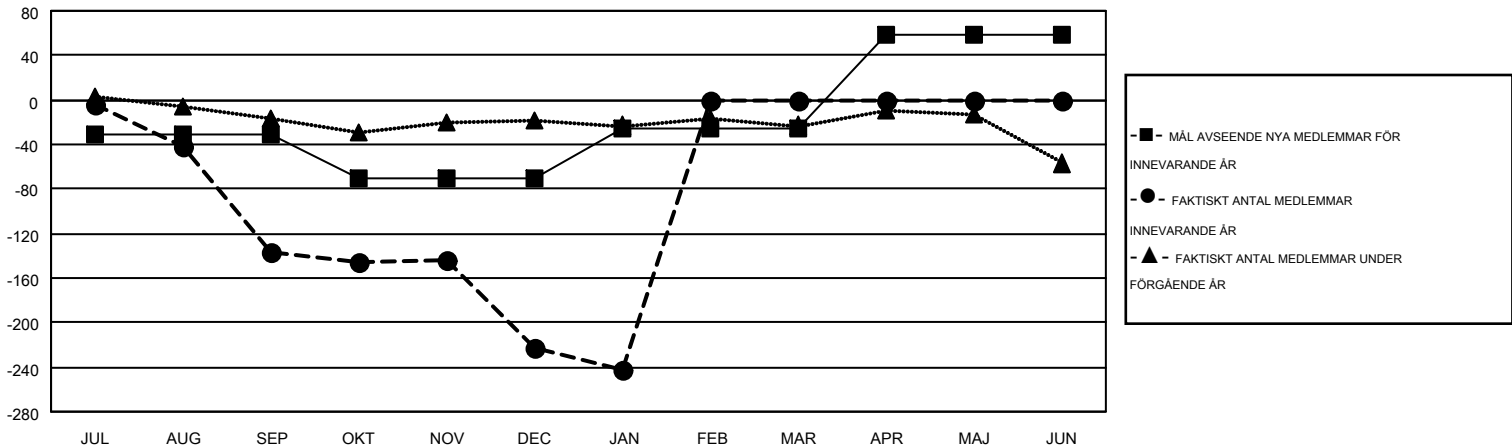

MONTHLY MEMBERSHIP PROGRESS REPORT

Results as of: 1/31/2016

Multiple District 104

LOCATION: NORWAY

GMT: KENNETH PERSSON

GMT KO 4

Klubbar					Medlemmar				
RESULTAT FÖR 2015-2016					RESULTAT FÖR 2015-2016				
KVARTAL	MÅL AVSEENDE NYA KLUBBAR	NYA KLUBBAR	AVFÖRDA KLUBBAR	NETTOTILLVÄX T/MINSKNING	KVARTAL	MÅL AVSEENDE NYA MEDLEMMAR	CHARTER OCH TILLAGDA NYA MEDLEMMAR	AVFÖRDA MEDLEMMAR	NETTOTILLVÄX T/MINSKNING
JUL/AUG/SEP	0	0	2	-2	JUL/AUG/SEP	-31	90	227	-137
OKT/NOV/DEC	1	0	7	-7	OKT/NOV/DEC	-39	182	267	-85
JAN/FEB/MAR	2	0	0	0	JAN/FEB/MAR	44	108	129	-21
APR/MAJ/JUN	2	0	0	0	APR/MAJ/JUN	84	0	0	0

MÅL OCH FAKTISKT ANTAL NYA KLUBBAR

MÅL OCH FAKTISKT ANTAL MEDLEMMAR

NEDLAGDA KLUBBAR: 9

194 CLUBS OF 450 TOG UPP EN ELLER FLER NYA MEDLEMMAR

KÖNSFÖRDELNING

MAN 8,657 (79.49%)
KVINNA 2,233 (20.51%)

AVFÖRDA MEDLEMMAR