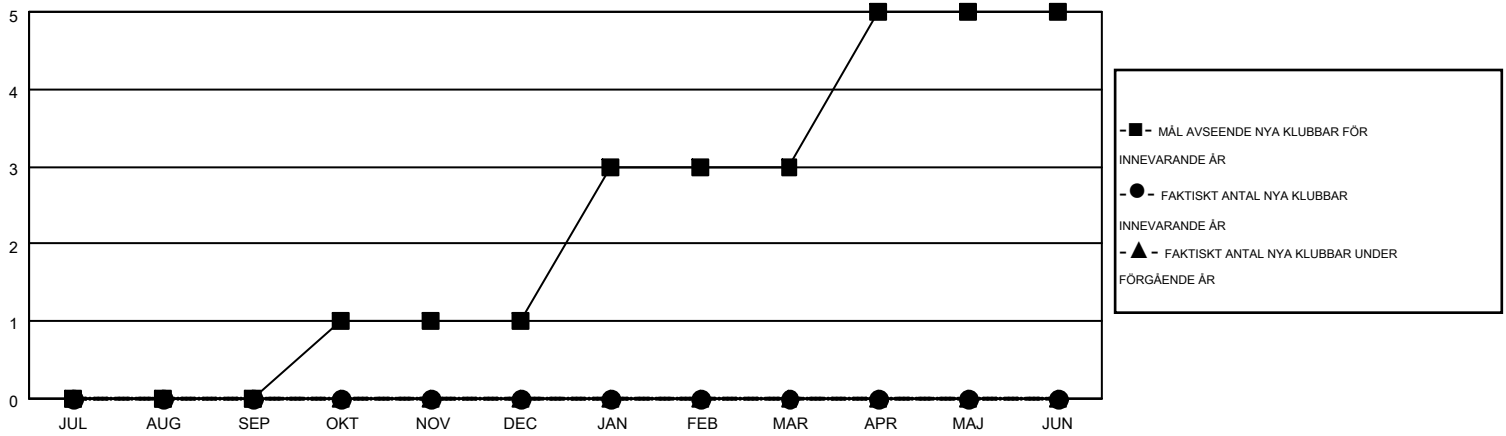

MONTHLY MEMBERSHIP PROGRESS REPORT

Results as of: 1/31/2016

Multiple District 104

LOCATION: NORWAY

GMT: KENNETH PERSSON

GMT KO 4

Klubbar					Medlemmar				
RESULTAT FÖR 2015-2016					RESULTAT FÖR 2015-2016				
KVARTAL	MÅL AVSEENDE NYA KLUBBAR	NYA KLUBBAR	AVFÖRDA KLUBBAR	NETTOTILLVÄX T/MINSKNING	KVARTAL	MÅL AVSEENDE NYA MEDLEMMAR	CHARTER OCH TILLAGDA NYA MEDLEMMAR	AVFÖRDA MEDLEMMAR	NETTOTILLVÄX T/MINSKNING
JUL/AUG/SEP	0	0	2	-2	JUL/AUG/SEP	-31	90	227	-137
OKT/NOV/DEC	1	0	7	-7	OKT/NOV/DEC	-39	182	267	-85
JAN/FEB/MAR	2	0	0	0	JAN/FEB/MAR	44	108	129	-21
APR/MAJ/JUN	2	0	0	0	APR/MAJ/JUN	84	0	0	0

MÅL OCH FAKTISKT ANTAL NYA KLUBBAR

MÅL OCH FAKTISKT ANTAL MEDLEMMAR

NEDLAGDA KLUBBAR: 9

194 CLUBS OF 450 TOG UPP EN ELLER FLER NYA MEDLEMMAR

KÖNSFÖRDELNING

MAN 8,657 (79.49%)
KVINNA 2,233 (20.51%)

AVFÖRDA MEDLEMMAR